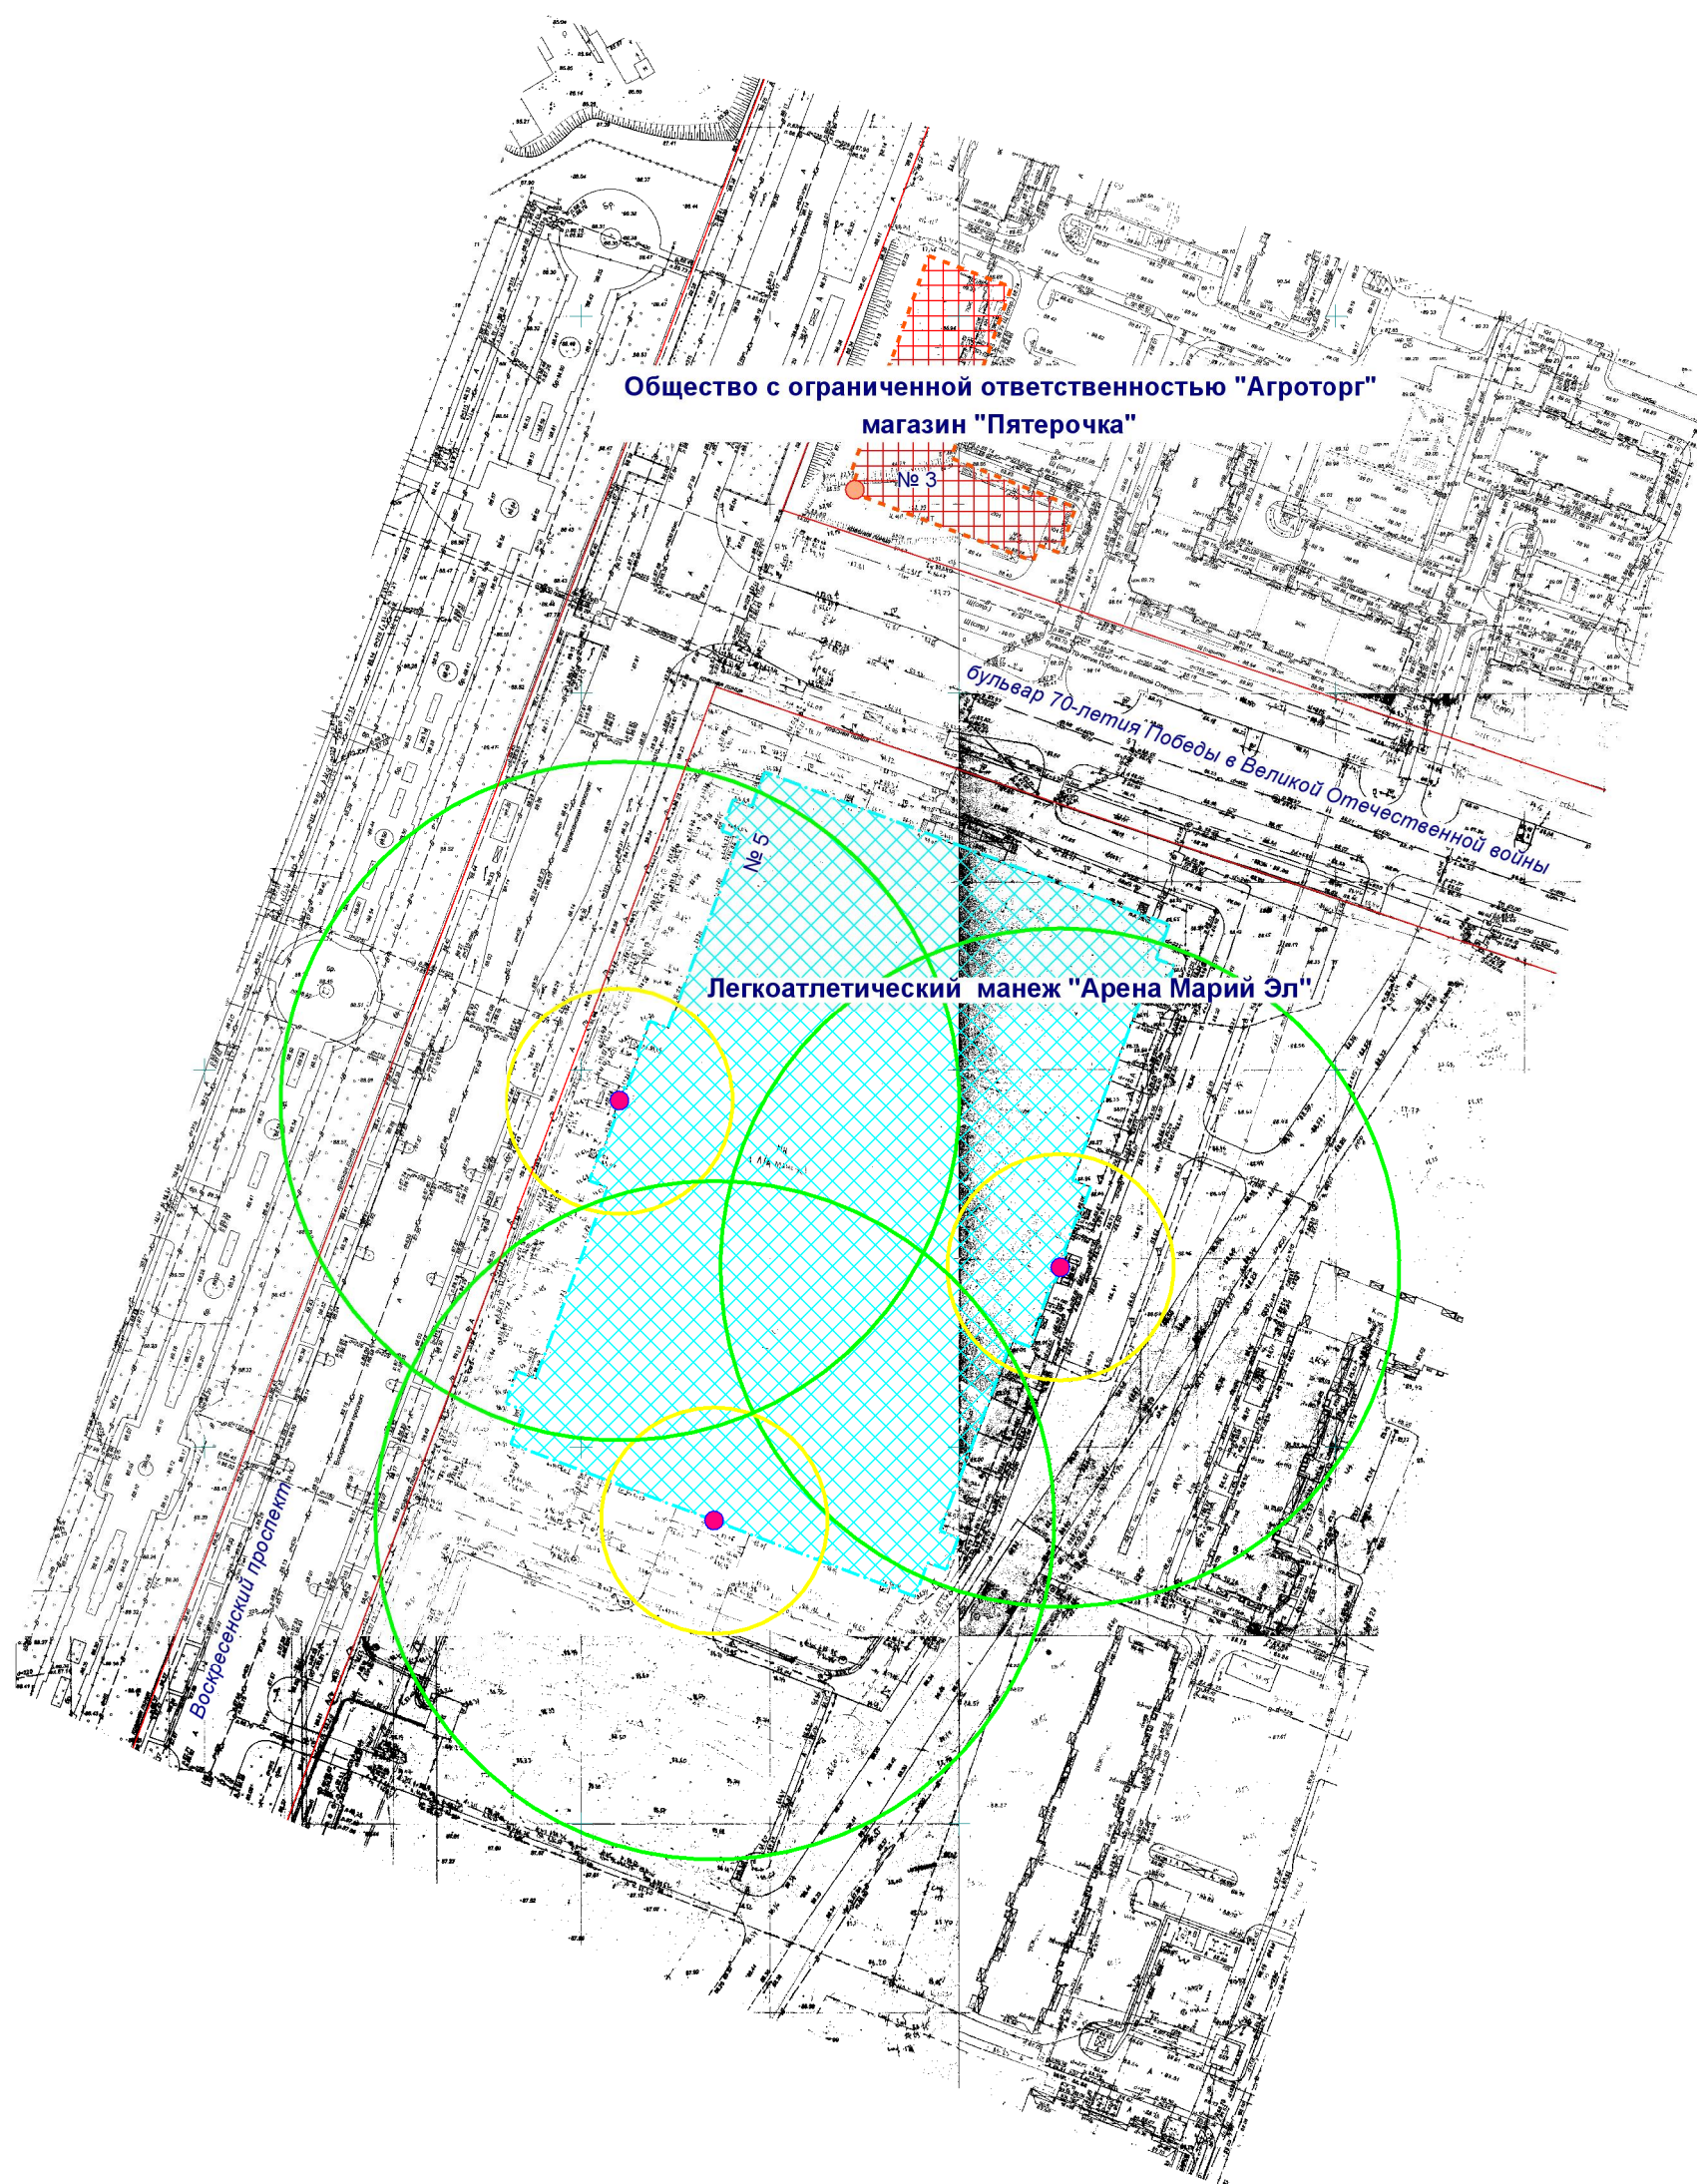

Схема границ прилегающих территорий

- Входы на объект
- Входы в предприятие торговли
- ▨ Территория объекта
- ▨ Предприятие торговли
- Радиус 30 м
- Радиус 90 м

МУП "АРХИТЕКТОР"		Заказчик: Общество с ограниченной ответственностью "Агроторг"				
Директор		Парманов	Объект: Легкоатлетический манеж "Арена Марии Эл", местоположение: РМЭ, г. Йошкра-Ола, Воскресенский проспект, д.5			
И.о. нач. ОИРД		Казакова				
			Масштаб	Дата	Номер	Листов
			1:2000	24.04.2019	19-024	1